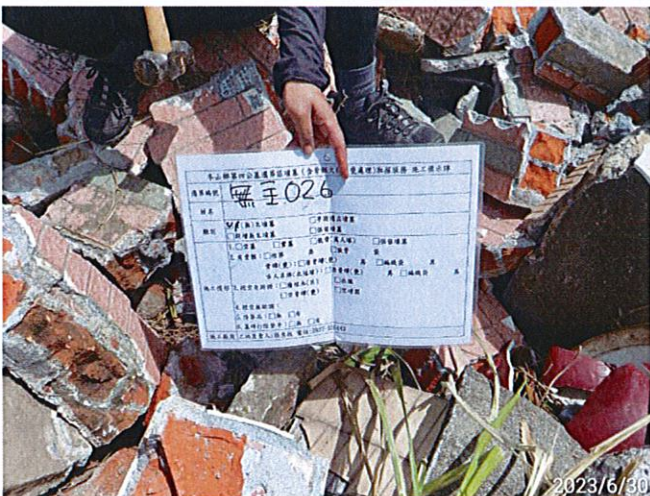

遷葬編號：893 (無主 026)

施工後-1