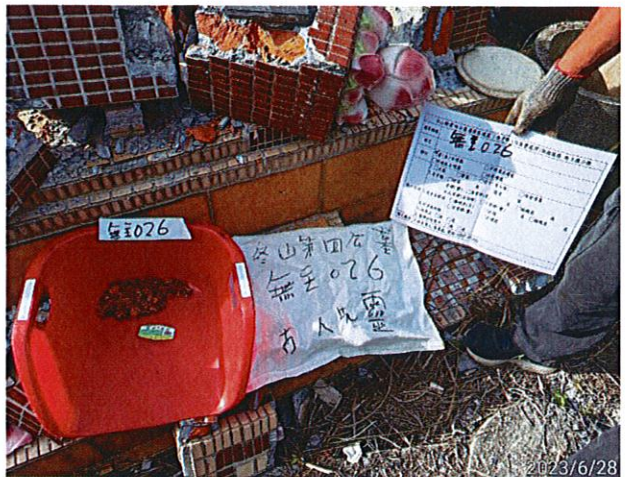

遷葬編號：893 (無主 026)

施工中-2