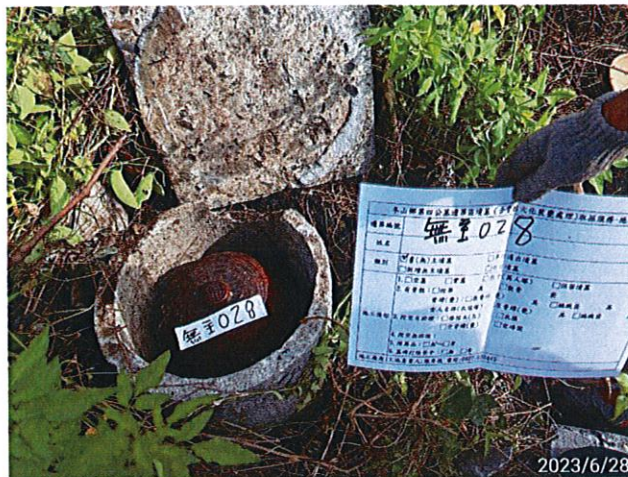

施工中-1

施工中-2

施工後-1

施工後-2

遷葬編號：895（無主 028）

施工前-1

施工前-2

施工中-1