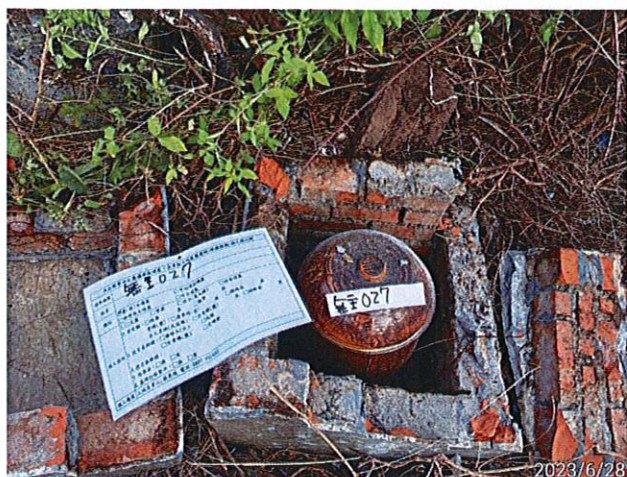

施工前-2

施工中-1

施工中-2

施工後-1

施工後-2

遷葬編號：894（無主 027）

施工前-1

施工前-2